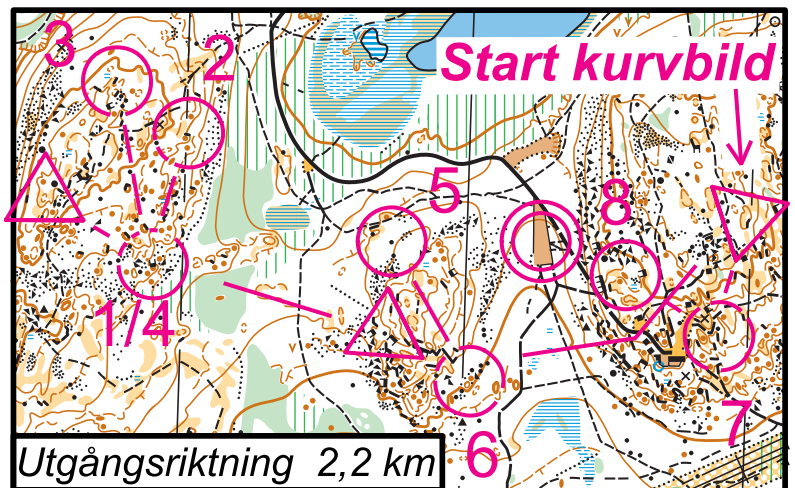

**Violett
Svart**

1

4

Svart

Kurbild 1,3 km
(karta roterad)

Skala 1:5000

**Teknikträning
30/8 2016**

Skala 1:10000
Ekvidistans 5 m

2

Utgångsriktning 2,2 km