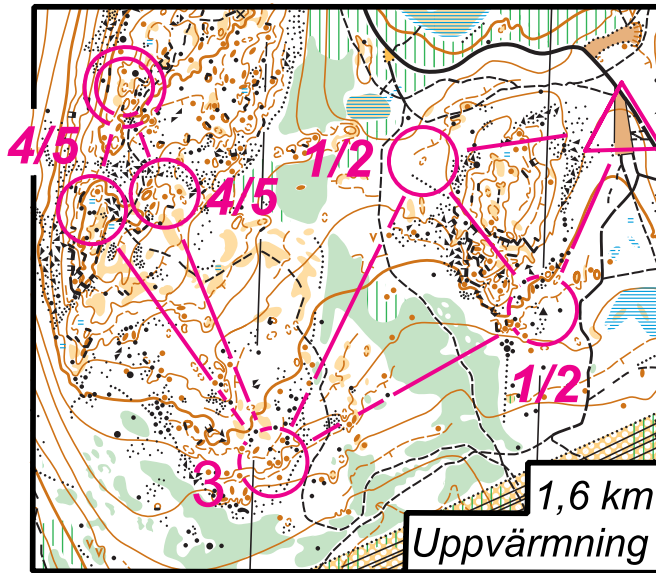

**Violett
Svart**

1

4

Svart

Kurbild 1,3 km
(karta roterad)

Skala 1:5000

**Teknikträning
30/8 2016**

Skala 1:10000
Ekvidistans 5 m

2

Utgångsriktning 2,2 km