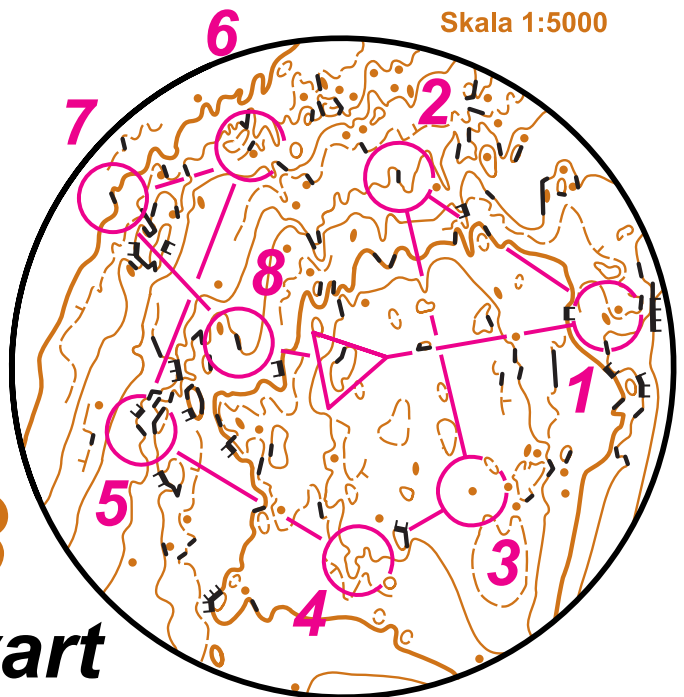

**Violett
Svart**

1

4

Svart

Kurbild 1,3 km
(karta roterad)

Skala 1:5000

**Teknikträning
30/8 2016**

Skala 1:10000
Ekvidistans 5 m

2

Utgångsriktning 2,2 km