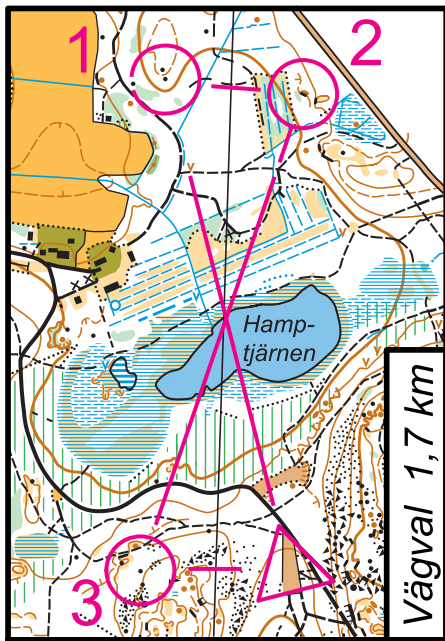

**Violett
Svart**

1

4

Svart

Kurbild 1,3 km
(karta roterad)

Skala 1:5000

**Teknikträning
30/8 2016**

Skala 1:10000
Ekvidistans 5 m

2

Utgångsriktning 2,2 km